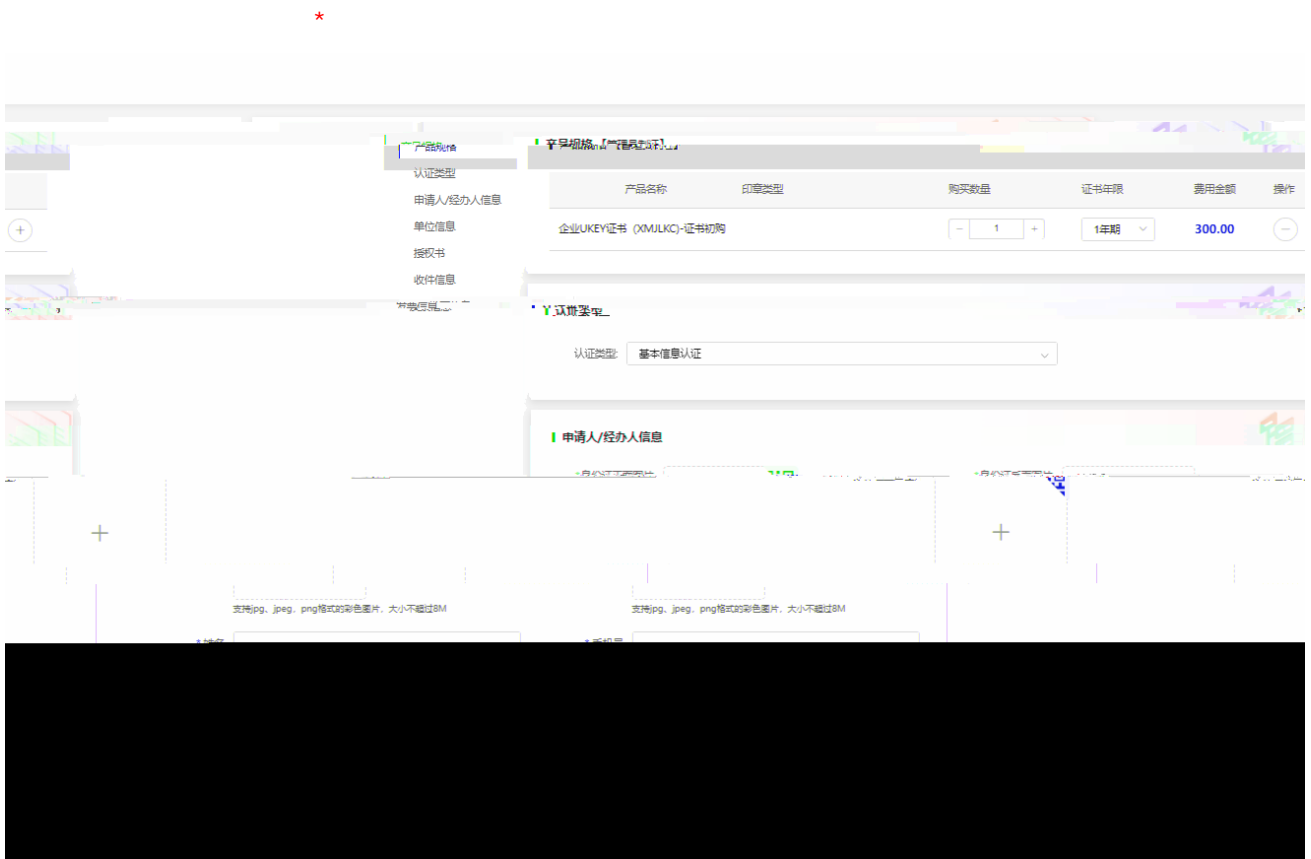

**iTrusChin**

USBKEY

1. (USBKEY)

2.

1.

[https://www.itruscloud.com/certsaaS\\_cloud\\_portal/#/createOrder?productCode=CERT272353](https://www.itruscloud.com/certsaaS_cloud_portal/#/createOrder?productCode=CERT272353)