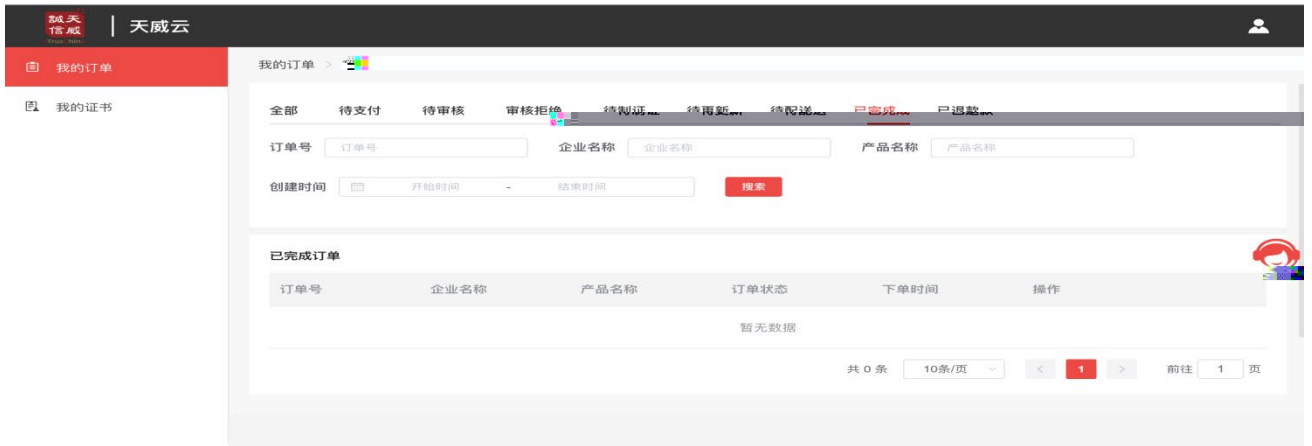

2

---

010-50947500

7 4 4

3

[https://www.itruscloud.com/certsaaS\\_cloud\\_console/#/login-](https://www.itruscloud.com/certsaaS_cloud_console/#/login-)

2.

3.