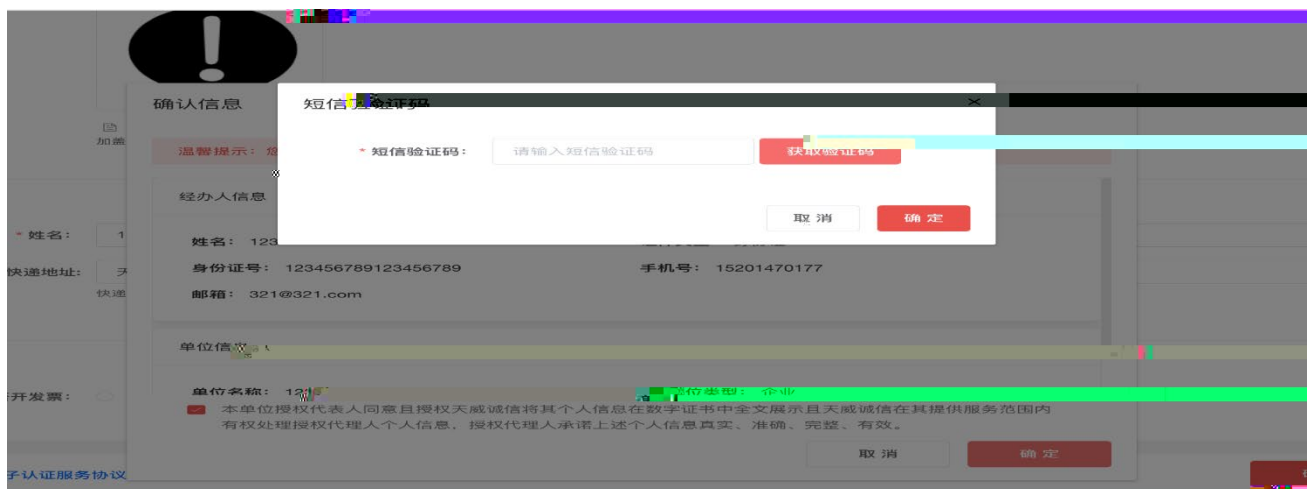

<https://www.itruscloud.com/certsaaS_cloud_console/#/login->

2.

3.

60S

010-50947500

7 4 4

4