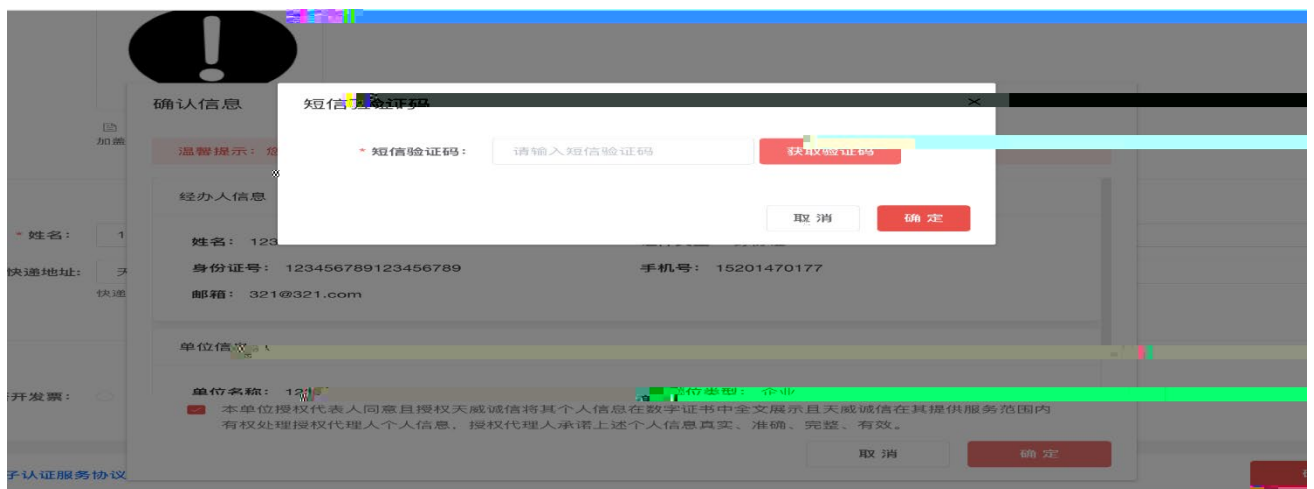

3

https://www.itruscloud.com/certsaaS_cloud_console/#/login-

2.

3.

60S

010-50947500

7 4 4

4