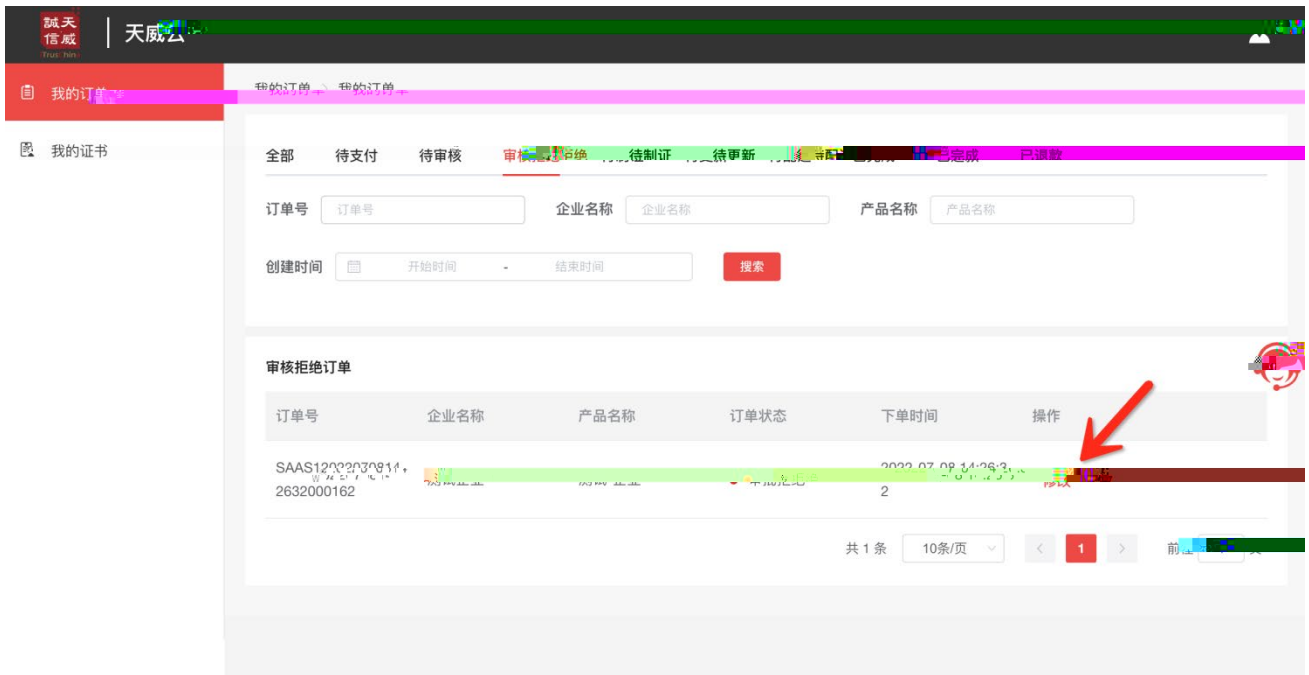

3

https://www.itruscloud.com/certsaaS_cloud_console/#/login-

2.

3.

60S

010-50947500

7 4 4

4