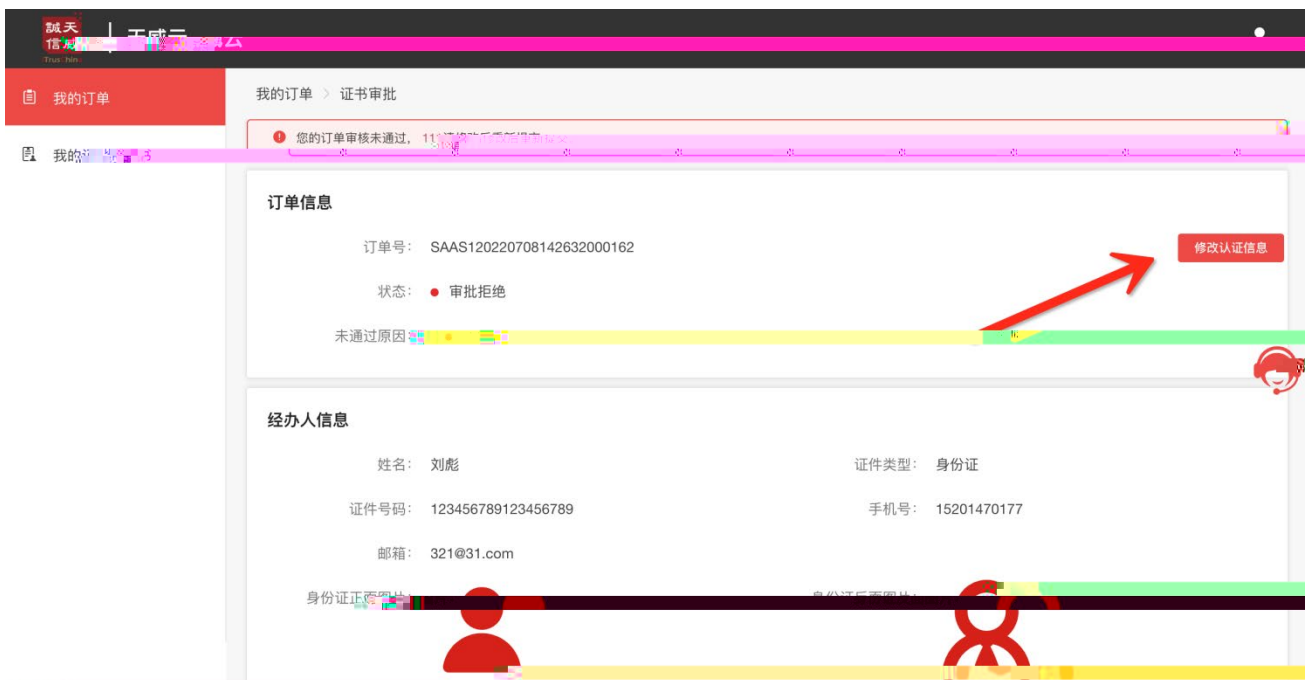

3

https://www.itruscloud.com/certsaaS_cloud_console/#/login-

2.

3.

60S

010-50947500

7 4 4

4